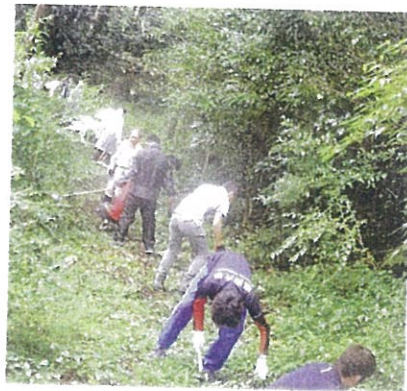

福岡大学の皆さんと椿の除草刈り
2019・8・22 (36名)
場所：上山緑地公園—志津川小学校までの
椿の避難路

とっくも
大きく
育って
います

人の
背丈を
越える
くらいに!!

2011年からご支援下さっている福岡大学のみなさま 今年も雨の中本当にありがとうございました
(8月下旬には九州で水害が起こり大変な中だと察しておます どうぞご無事な日々を)