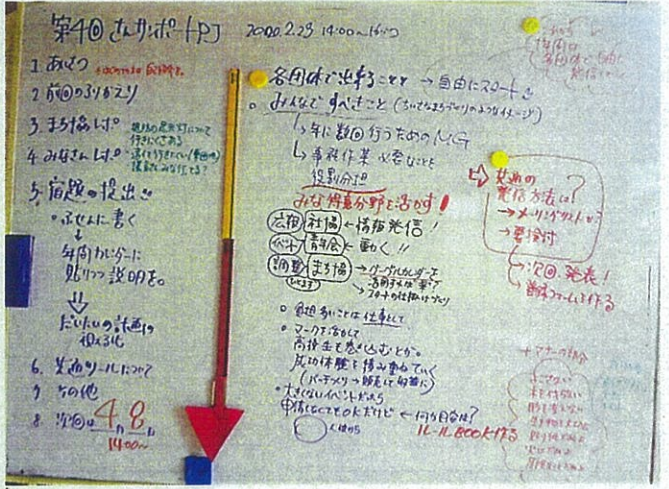

# さんさんホ-トPT 4回目

日時: 2020年 2月23日  
14:00~16:15 (ハコ館 社務所)

参加者: 14名

- ・まち協・サステナビリティセンター
- ・南三陸ネイチャー研究会
- ・ふっこう青年会・復興みまさん会
- ・WEMEN'Sパイカもめの虹色会議
- ・議員・アミタ、社協 役場建設課

内容: 前回の宿題の発表を  
各団体ごとに行って  
1年間の活動計画(案)を作り  
ながめてみました  
→ みんなで行うことの役割分担を  
整理しました (途中まで)

現地ツアーの導入に。フィールドワークに。橋にカウチを。

福祉の共育に。世代間交流の場に。お便りで発信!

公口の検定つくり。鬼ごっこ大会。教委と連携表 ☆ 次回は4月8日の14:00~お待ちしていま——す

- 今回のまとめ
- ① 1年間は各団体で活動を決めて自由にスタートしよ!
  - ② みんなですべきことの役割分担を明確にしよう!
  - ③ 共通の発信ツールを作ろう!  
→ 次回まで(案)をつくら
- 次回 ②と③を深掘りします