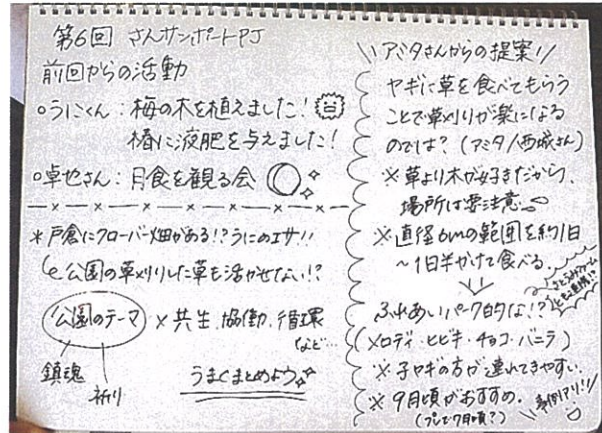

参加者(11名) ◎ 前半は、フードコートで報告。後半は公園を歩いて課題と可能性を探ったよ!

まともは黎垂ちゃんの完璧メモをご参照ください! 次回は7月27日(火)14:00~ 体制を本気で考えるの巻です!

法面に、木が生えている!!

桜の木の周りだけなら家族単位できれいに出来そう!

課題は可能性と繋がっている!

それにしても...

夏草がはびこっていて、これは重症

→ 協働の体制を早急に調整すべし!